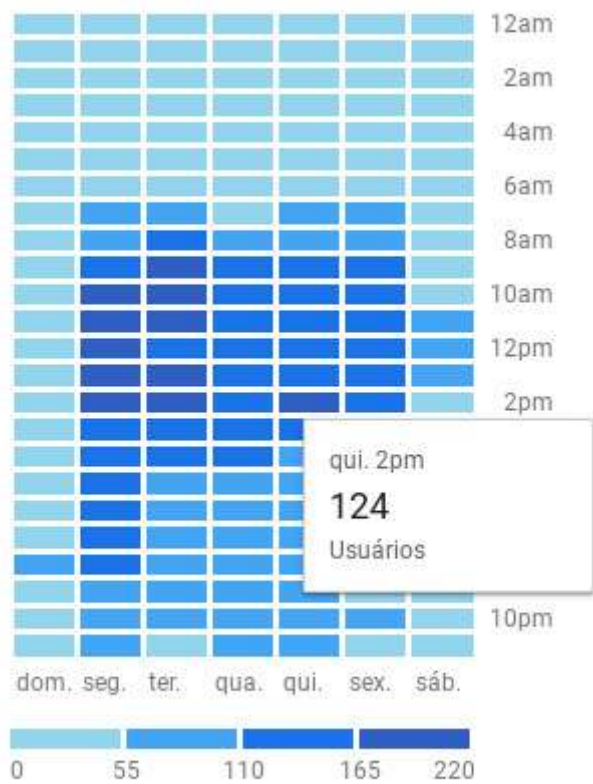

Usuários por horário do dia

Últimos 30 dias ▾

Fonte: <https://analytics.google.com/analytics/web/>