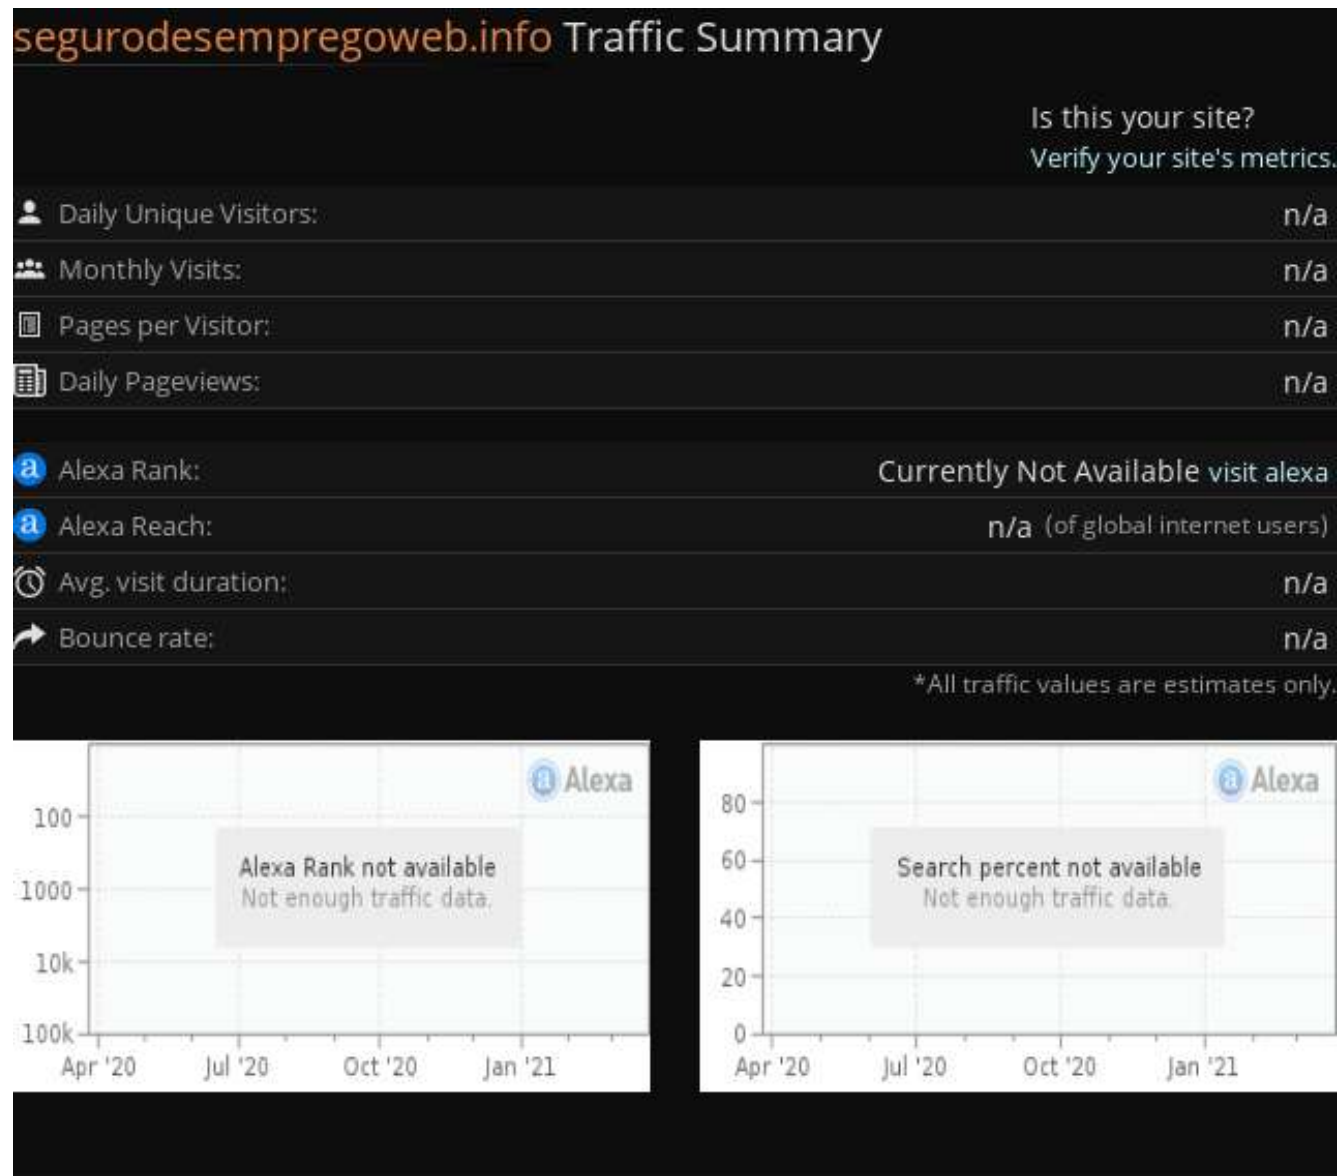

Estatísticas e Rankings:

Competitive Data

Domain:	segurodesempregoweb.info
Rank: (Rank based on keywords, cost and organic traffic)	8,733,216
Organic Keywords: (Number of keywords in top 20 Google SERP)	59
Organic Traffic: (Number of visitors coming from top 20 search results)	17
Organic Cost: (How much need to spend if get same number of visitors from Google Adwords)	$0.00
Adwords Keywords: (Keywords a website is buying in Google AdWords for ads that appear in paid search results)	0
Adwords Traffic: (Number of visitors brought to the website via paid search results)	0
Adwords Cost: (Estimated budget spent for buying keywords in Google AdWords for ads that appear in paid search results - monthly estimation)	$0.00

[Full SEMrush Report >>](#)